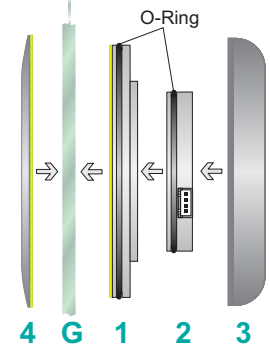

SignalLeuchte *SignalLamp*

- Elektronik und Leuchte sind wasserdicht vergossen
The electronic system and the lamp are sealed watertight
- Witterungsbeständig - hochwertiger Kunststoff
Weatherproof - high-quality plastic
- Extrem lange Lebensdauer 20'... 100.000 h
Extensive service life more than 20'... 100.000 h
- Vandalensicher - Anzeige bruchfest
Vandal-proof - break-proof display
- Leuchtgröße: Ø 55 mm
Lampsize: Ø 55 cm
- Beleuchtung: 96 rote oder gelbe LED's
Illumination: 96 red or yellow LED's

Montage / Mounting: (Montageanleitung im Lieferumfang / detailed mounting instruction included)

- Befestigungsflansch mit Klebefolie - auf Glasplatte kleben**
Mounting flange with self-adhesive film - stick to glass pane
 - Leuchteinheit - in Befestigungsflansch einklipsen**
Lamp unit - clip into mounting flange
 - Abdeckfarbring - auf Befestigungsflansch aufklipsen**
Coloured cover ring - clip on mounting flange
 - Positionsfarbring mit Klebefolie - auf Glasplatte kleben**
Coloured position ring - stick to glass pane
- G Glasplatte oder Acrylglasplatte**
Glass pane or acrylic pane