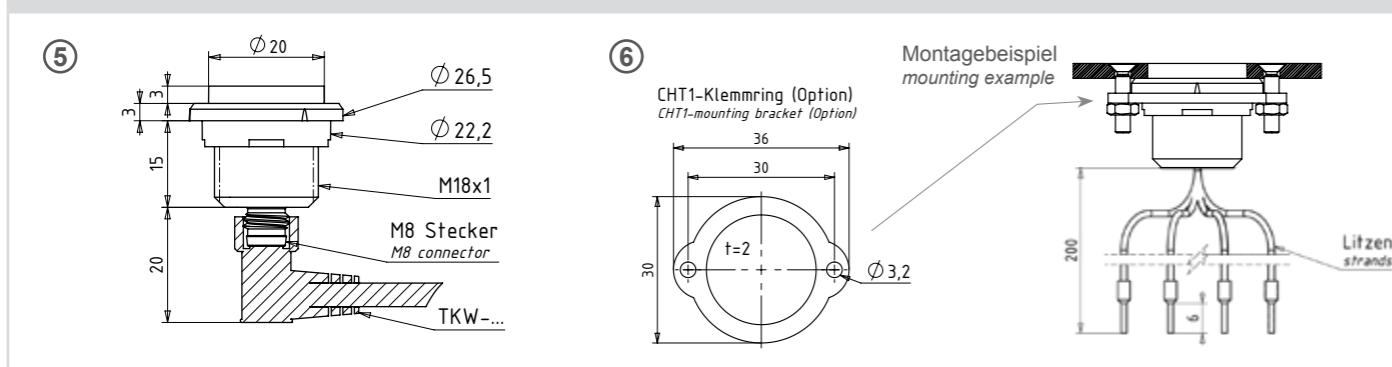

Geeignet zum Einbau in alle Gehäuse mit einer Bohrung von Ø 22,5mm wie Siemens, Moeller, ...
Suitable for installation in housings with a bore of 22,5mm as Siemens, Moeller, ...

Hygienegerechte Ausführung nach DIN in Anlehnung an die Normen EN 1672-1 und EN 1672-2
Hygiene-conforming model as per DIN EN 1672-1 and EN 1672-2

Geeignet zum bündigen Einbau in eine 3mm Frontplatte
Suitable for flush installation into a 3mm front panel

Technische Daten Technical Data

Betriebsspannung Supply voltage	DC 24V ±10%
Verpolungsschutz Reverse polarity protection	Schutz aller Leitungen-kurzzeitig protection of all lines-short time
Stromaufnahme Current consumption	10...30mA
Umgebungstemperatur Ambient temperature	-20...+50°C
Schutzgrad IP Degree of protection	Front IP69K, Rückseite IP67 front IP69K, back side IP67
Schutzgrad IK Degree of protection	Schlagfestigkeit IK08 impact strength IK08 (5Joule, 1,7kg)
Gehäusematerial Casing material	Polycarbonat, Alu, VA Polycarbonate, aluminium, stainless steel