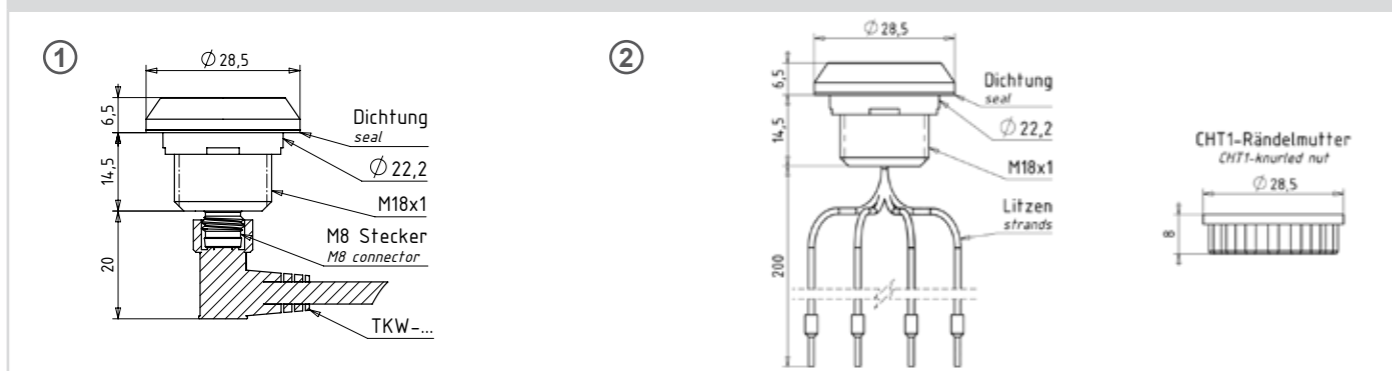

Geeignet zum Einbau in alle Gehäuse mit einer Bohrung von Ø 22,5mm wie Siemens, Moeller, ...
Suitable for installation in housings with a bore of 22,5mm as Siemens, Moeller, ...

Hygienegerechte Ausführung nach DIN in Anlehnung an die Normen EN 1672-1 und EN 1672-2
Hygiene-conforming model as per DIN EN 1672-1 and EN 1672-2

Geeignet zum bündigen Einbau in eine 3mm Frontplatte
Suitable for flush installation into a 3mm front panel

Technische Daten Technical Data

Betriebsspannung Supply voltage	DC 24V ±10%
Verpolungsschutz Reverse polarity protection	Schutz aller Leitungen-kurzzeitig protection of all lines-short time
Stromaufnahme Current consumption	10...30mA
Umgebungstemperatur Ambient temperature	-20...+50°C
Schutzgrad IP Degree of protection	Front IP69K, Rückseite IP67 front IP69K, back side IP67
Schutzgrad IK Degree of protection	Schlagfestigkeit IK08 impact strength IK08 (5Joule, 1,7kg)
Gehäusematerial Casing material	Polycarbonat, Alu, VA Polycarbonate, aluminium, stainless steel