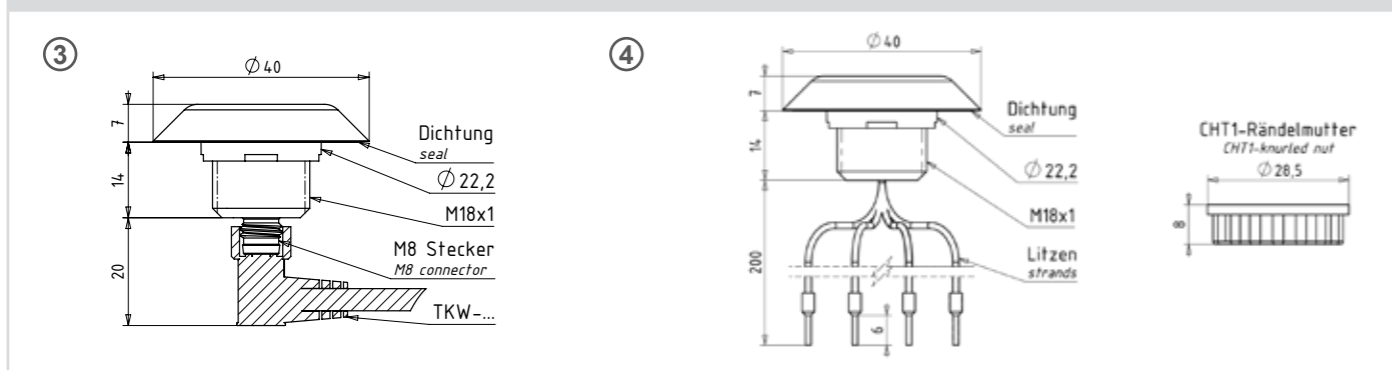

Geeignet zum Einbau in alle Gehäuse mit einer Bohrung von Ø 22,5mm wie Siemens, Moeller, ...
Suitable for installation in housings with a bore of 22,5mm as Siemens, Moeller, ...

Hygienegerechte Ausführung nach DIN in Anlehnung an die Normen EN 1672-1 und EN 1672-2
Hygiene-conforming model as per DIN EN 1672-1 and EN 1672-2

Geeignet zum bündigen Einbau in eine 3mm Frontplatte
Suitable for flush installation into a 3mm front panel

Technische Daten Technical Data

Betriebsspannung Supply voltage	DC 24V ±10%
Verpolungsschutz Reverse polarity protection	Schutz aller Leitungen-kurzzeitig protection of all lines-short time
Stromaufnahme Current consumption	10...30mA
Umgebungstemperatur Ambient temperature	-20...+50°C
Schutzgrad IP Degree of protection	Front IP69K, Rückseite IP67 front IP69K, back side IP67
Schutzgrad IK Degree of protection	Schlagfestigkeit IK08 impact strength IK08 (5Joule, 1,7kg)
Gehäusematerial Casing material	Polycarbonat, Alu, VA Polycarbonate, aluminium, stainless steel