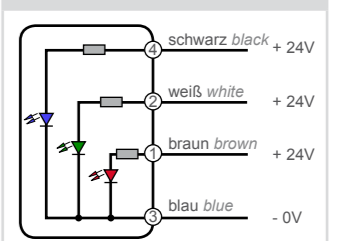

Единый адрес для всех регионов: cna@nt-rt.ru || www.captron.nt-rt.ru

MULTILED MELDELEUCHTE, 7 FARBEN WÄHLBAR

MULTILED SIGNAL LAMP 7 COLORS SELECTABLE

EIGENSCHAFTEN
PROPERTIES

- Extrem lange Lebensdauer 20'...100.000h
Extensive service life more than 20'...100.000h
- Hygienegerecht nach DIN EN 1672
Hygiene-conforming model as per DIN EN 1672
- Reduzierte Lagerhaltung
Small stock-keeping
- Dampfstrahlfest mit Schutzart IP69K
Steam proof, protection IP69K
- Schlagfest mit Schutzgrad IK08
Highly shock-resistant, protection IK08
- Einbau Ø 22,5 mm
installation with a bore of 22.5mm

Geeignet zum Einbau in alle Gehäuse mit einer Bohrung von Ø 22,5mm wie Siemens, Moeller, ...
Suitable for installation in housings with a bore of 22,5mm as Siemens, Moeller, ...

Hygienegerechte Ausführung nach DIN in Anlehnung an die Normen EN 1672-1 und EN 1672-2
Hygiene-conforming model as per DIN EN 1672-1 and EN 1672-2

Geeignet zum bündigen Einbau in eine 3mm Frontplatte
Suitable for flush installation into a 3mm front panel

Technische Daten Technical Data

Betriebsspannung Supply voltage	DC 24V ±10%
Verpolungsschutz Reverse polarity protection	Schutz aller Leitungen-kurzzeitig protection of all lines-short time
Stromaufnahme Current consumption	10...30mA
Umgebungstemperatur Ambient temperature	-20...+50°C
Schutzgrad IP Degree of protection	Front IP69K, Rückseite IP67 front IP69K, back side IP67
Schutzgrad IK Degree of protection	Schlagfestigkeit IK08 impact strength IK08 (5Joule, 1,7kg)
Gehäusematerial Casing material	Polycarbonat, Alu, VA Polycarbonate, aluminium, stainless steel

Anschlussbelegung
Connection diagram

Farbkombinationen Colour combinations

Anschlussfarben Connection colours				Meldeleuchte Signal light	
blau blue	braun brown	weiß white	schwarz black		
0V	24V				rot red
0V		24V			grün green
0V			24V		blau blue
0V	24V	24V			gelb* yellow
0V	24V		24V		violett violet
0V		24V	24V		hellblau light blue
0V	24V	24V	24V		weiß* white