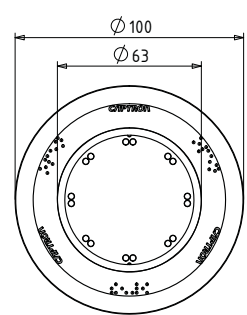

Единый адрес для всех регионов: сна@nt-rt.ru || www.captron.nt-rt.ru

CHT9 KLEBEMONTAGE, BEDIENUNG EINSEITIG

CHT9 ADHESIVE MOUNTING, SINGLE SIDED OPERATION

CHT9-1 (Wandmontage) CHT9-1 (Wall mounting)

- **Ideal für Montage auf Blech**
 Beispielsweise Karosserie-Beplankung
- **Extrem flacher Aufbau (3 mm)**
- **Ideal for mounting on sheet metal**
 For example for vehicle bodywork
- **Extremely flat shape (3 mm)**

Farbvarianten Available colours

Alle Maße in mm, nicht maßstabsgetreu All dimensions in mm, not to scale