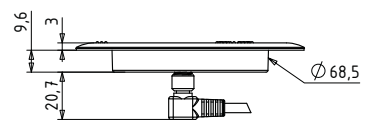

Единый адрес для всех регионов: сна@nt-rt.ru || www.captron.nt-rt.ru

CHT9 KLEBEMONTAGE, BEDIENUNG EINSEITIG

CHT9 ADHESIVE MOUNTING, SINGLE SIDED OPERATION

CHT9-1 (Wandmontage) CHT9-1 (Wall mounting)

- **Ideal für Montage auf Blech**
 Beispielsweise Karosserie-Beplankung
- **Extrem flacher Aufbau (3 mm)**
- **Ideal for mounting on sheet metal**
 For example for vehicle bodywork
- **Extremely flat shape (3 mm)**

Farbvarianten Available colours

Alle Maße in mm, nicht maßstabsgetreu All dimensions in mm, not to scale