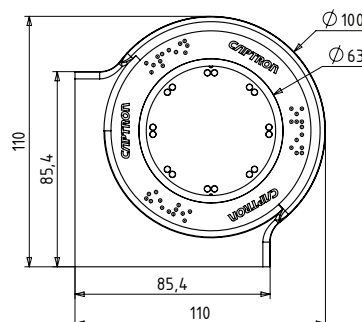

### Anschlussbelegung P (semi-automatic) Connection diagram P

### Winkelvarianten Available angles

**CHT7-1/PL**  
 CHT7-1/PL

 Rückansicht  
 Backside view

- Ideal für DURCHSICHTIGE Glasflächen
- Sichtschutzplatte mit ganzflächiger Klebefolie
- Ideal for TRANSPARENT glass surfaces
- Sight cover with adhesive film covering the entire surface

 Mit Sichtschutzplatte  
 With sight cover

**CHT7-6 (Eckmontage)**  
 CHT7-6 (Corner mounting)

**Technische Daten bei 24 V und 20 °C** *Technical data at 24 V and 20 °C*

Betriebsspannung <i>Supply voltage</i>	DC 24 V (16,8...32 V)
Laststrom <i>Load current</i>	Max. 400 mA
Ausgang <i>Output</i>	PNP-NO
Ausgangsimpuls <i>Output signal</i>	Ca. 300 ms
LED 1	8 grüne LEDs <i>8 green LEDs</i>
LED 2	8 rote LEDs <i>8 red LEDs</i>
Verpolungsschutz <i>Reverse polarity protection</i>	Schutz aller Leitungen <i>Protection of all lines</i>
Kurzschlusschutz <i>Short-circuit protection</i>	Kurzschluss- und überlastsicher <i>Short-circuit and overload protection</i>
Spannungsabfall <i>Voltage drop</i>	Max. 3 V bei 400 mA <i>Max. 3 V at 400 mA</i>
Stromaufnahme <i>Current consumption</i>	Max. 20 mA bei 24 V <i>Max. 20 mA at 24 V</i>
Betriebstemperatur <i>Operating temperature</i>	-30...+80 °C
Schutzgrad IP <i>Degree of protection</i>	Front- und Rückseite IP69K, Stecker IP20 <i>Front- and backside IP69K, connector IP20</i>
Betätigungsart <i>Type of operation</i>	Kapazitiv <i>Capacitive</i>
Betätigungskraft <i>Operation force</i>	Keine Betätigungskraft notwendig <i>No operation force required</i>