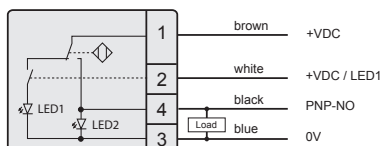

Anschlussbelegung P (semi-automatic) Connection diagram P