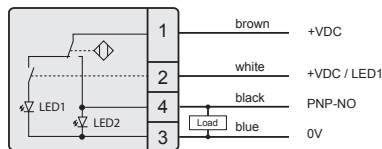

Farbvarianten Available colours

(Weitere Farben auf Anfrage möglich)
 (Other colours available on request)

Winkelvarianten Available angles

CHT61-6 (Eckmontage)
CHT61-6 (Corner mounting)

Außen
Outside

Innen
Inside

Anschlussbelegung P (semi-automatic)
Connection diagram P

Stecker JST
Connector JST

Technische Daten bei 24 V und 20 °C Technical data at 24 V and 20 °C

Betriebsspannung Supply voltage	DC 24 V (16,8...32 V)
Laststrom Load current	Max. 400 mA
Ausgang Output	PNP-NO
Ausgangsimpuls Output signal	Max. 1,2 sek. Max. 1,2 sec.
LED 1	8 grüne LEDs 8 green LEDs
LED 2	8 rote LEDs 8 red LEDs
Verpolungsschutz Reverse polarity protection	Schutz aller Leitungen Protection of all lines
Kurzschlusschutz Short-circuit protection	Kurzschluss- und überlastsicher Short-circuit and overload protection
Spannungsabfall Voltage drop	Max. 3 V bei 400 mA Max. 3 V at 400 mA
Stromaufnahme Current consumption	Max. 20 mA bei 24 V Max. 20 mA at 24 V
Betriebstemperatur Operating temperature	-30...+80 °C
Schutzgrad IP Degree of protection	Frontseite IP69K, Stecker IP20 Front- and backside IP69K, connector IP20
Betätigungsart Type of operation	Kapazitiv Capacitive
Betätigungskraft Operation force	Keine Betätigungskraft notwendig No operation force required
Anschluss Connection	Stecker JST Connector JST