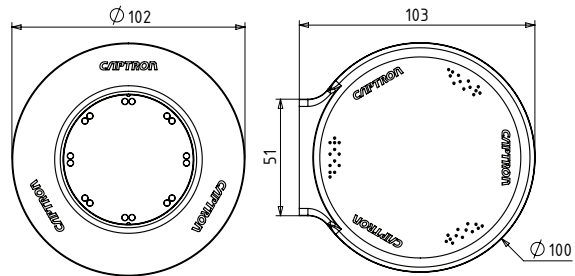

Единый адрес для всех регионов: сна@nt-rt.ru || www.caption.nt-rt.ru

CHT61 MOUNTING BEHIND GLASS

CHT61 MONTAGE HINTER GLAS

CHT61-1 (Standard) CHT61-1 (Standard)

Außen
 Outside

Innen
 Inside

Beispiele für mögliche erhabene Piktogramme Examples of possible tactile pictograms

Farbvarianten Available colours

(Weitere Farben auf Anfrage möglich)
 (Other colours available on request)

Winkelvarianten Available angles

CHT61-6 (Eckmontage)
CHT61-6 (Corner mounting)

Außen
Outside

Innen
Inside

Anschlussbelegung P (semi-automatic)
Connection diagram P

Stecker JST
Connector JST

Technische Daten bei 24 V und 20 °C Technical data at 24 V and 20 °C

Betriebsspannung Supply voltage	DC 24 V (16,8...32 V)
Laststrom Load current	Max. 400 mA
Ausgang Output	PNP-NO
Ausgangsimpuls Output signal	Max. 1,2 sek. Max. 1,2 sec.
LED 1	8 grüne LEDs 8 green LEDs
LED 2	8 rote LEDs 8 red LEDs
Verpolungsschutz Reverse polarity protection	Schutz aller Leitungen Protection of all lines
Kurzschlusschutz Short-circuit protection	Kurzschluss- und überlastsicher Short-circuit and overload protection
Spannungsabfall Voltage drop	Max. 3 V bei 400 mA Max. 3 V at 400 mA
Stromaufnahme Current consumption	Max. 20 mA bei 24 V Max. 20 mA at 24 V
Betriebstemperatur Operating temperature	-30...+80 °C
Schutzgrad IP Degree of protection	Frontseite IP69K, Stecker IP20 Front- and backside IP69K, connector IP20
Betätigungsart Type of operation	Kapazitiv Capacitive
Betätigungskraft Operation force	Keine Betätigungskraft notwendig No operation force required
Anschluss Connection	Stecker JST Connector JST