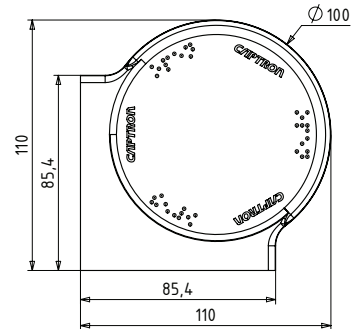

Farbvarianten Available colours

(Weitere Farben auf Anfrage möglich)
 (Other colours available on request)

Winkelvarianten Available angles

CHT61-6 (Eckmontage)
CHT61-6 (Corner mounting)

Außen
Outside

Innen
Inside

Anschlussbelegung P (semi-automatic)
Connection diagram P

Stecker JST
Connector JST

Technische Daten bei 24 V und 20 °C Technical data at 24 V and 20 °C

Betriebsspannung Supply voltage	DC 24 V (16,8...32 V)
Laststrom Load current	Max. 400 mA
Ausgang Output	PNP-NO
Ausgangsimpuls Output signal	Max. 1,2 sek. Max. 1,2 sec.
LED 1	8 grüne LEDs 8 green LEDs
LED 2	8 rote LEDs 8 red LEDs
Verpolungsschutz Reverse polarity protection	Schutz aller Leitungen Protection of all lines
Kurzschlusschutz Short-circuit protection	Kurzschluss- und überlastsicher Short-circuit and overload protection
Spannungsabfall Voltage drop	Max. 3 V bei 400 mA Max. 3 V at 400 mA
Stromaufnahme Current consumption	Max. 20 mA bei 24 V Max. 20 mA at 24 V
Betriebstemperatur Operating temperature	-30...+80 °C
Schutzgrad IP Degree of protection	Frontseite IP69K, Stecker IP20 Front- and backside IP69K, connector IP20
Betätigungsart Type of operation	Kapazitiv Capacitive
Betätigungskraft Operation force	Keine Betätigungskraft notwendig No operation force required
Anschluss Connection	Stecker JST Connector JST