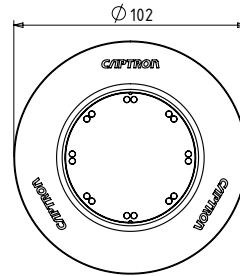

Farbvarianten Available colours

(Weitere Farben auf Anfrage möglich)
 (Other colours available on request)

Winkelvarianten Available angles

CHT61-6 (Eckmontage)
CHT61-6 (Corner mounting)

Außen
Outside

Innen
Inside

Anschlussbelegung P (semi-automatic)
Connection diagram P

Stecker JST
Connector JST

Technische Daten bei 24 V und 20 °C Technical data at 24 V and 20 °C

Betriebsspannung Supply voltage	DC 24 V (16,8...32 V)
Laststrom Load current	Max. 400 mA
Ausgang Output	PNP-NO
Ausgangsimpuls Output signal	Max. 1,2 sek. Max. 1,2 sec.
LED 1	8 grüne LEDs 8 green LEDs
LED 2	8 rote LEDs 8 red LEDs
Verpolungsschutz Reverse polarity protection	Schutz aller Leitungen Protection of all lines
Kurzschlusschutz Short-circuit protection	Kurzschluss- und überlastsicher Short-circuit and overload protection
Spannungsabfall Voltage drop	Max. 3 V bei 400 mA Max. 3 V at 400 mA
Stromaufnahme Current consumption	Max. 20 mA bei 24 V Max. 20 mA at 24 V
Betriebstemperatur Operating temperature	-30...+80 °C
Schutzgrad IP Degree of protection	Frontseite IP69K, Stecker IP20 Front- and backside IP69K, connector IP20
Betätigungsart Type of operation	Kapazitiv Capacitive
Betätigungskraft Operation force	Keine Betätigungskraft notwendig No operation force required
Anschluss Connection	Stecker JST Connector JST