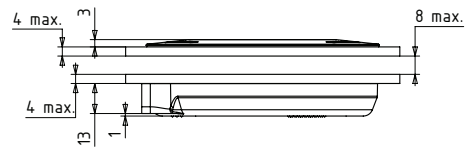

Архангельск (8182)63-90-72
Астана +7(7172)727-132
Белгород (4722)40-23-64
Брянск (4832)59-03-52
Владивосток (423)249-28-31
Волгоград (844)278-03-48
Вологда (8172)26-41-59
Воронеж (473)204-51-73

Екатеринбург (343)384-55-89
Иваново (4932)77-34-06
Ижевск (3412)26-03-58
Казань (843)206-01-48
Калининград (4012)72-03-81
Калуга (4842)92-23-67
Кемерово (3842)65-04-62
Киров (8332)68-02-04

Краснодар (861)203-40-90
Красноярск (391)204-63-61
Курск (4712)77-13-04
Липецк (4742)52-20-81
Магнитогорск (3519)55-03-13
Москва (495)268-04-70
Мурманск (8152)59-64-93
Набережные Челны (8552)20-53-41

Нижний Новгород (831)429-08-12
Новокузнецк (3843)20-46-81
Новосибирск (383)227-86-73
Орел (4862)44-53-42
Оренбург (3532)37-68-04
Пенза (8412)22-31-16
Пермь (342)205-81-47
Ростов-на-Дону (863)308-18-15

Рязань (4912)46-61-64
Самара (846)206-03-16
Санкт-Петербург (812)309-46-40
Саратов (845)249-38-78
Смоленск (4812)29-41-54
Сочи (862)225-72-31
Ставрополь (8652)20-65-13
Тверь (4822)63-31-35

Томск (3822)98-41-53
Тула (4872)74-02-29
Тюмень (3452)66-21-18
Ульяновск (8422)24-23-59
Уфа (347)229-48-12
Челябинск (351)202-03-61
Череповец (8202)49-02-64
Ярославль (4852)69-52-93

Единый адрес для всех регионов: сна@nt-rt.ru || www.caption.nt-rt.ru

CHT61 MOUNTING BEHIND GLASS

CHT61 MONTAGE HINTER GLAS

CHT61-1 (Standard) CHT61-1 (Standard)

Außen
Outside

Innen
Inside

Beispiele für mögliche erhabene Piktogramme Examples of possible tactile pictograms

Farbvarianten Available colours

(Weitere Farben auf Anfrage möglich)
(Other colours available on request)

Winkelvarianten Available angles