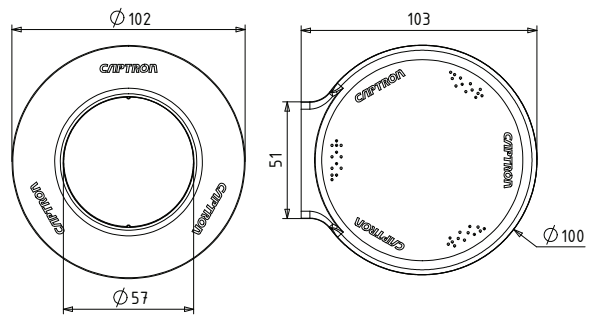

Единый адрес для всех регионов: сна@nt-rt.ru || www.captron.nt-rt.ru

CHT6 MONTAGE HINTER GLAS

CHT6 MOUNTING BEHIND GLASS

CHT6-1 (Standard) CHT6-1 (Standard)

Außen
 Outside

Innen
 Inside

Beispiele für mögliche
 erhabene Piktogramme
 Examples of possible
 tactile pictograms

Farbvarianten
 Available colours

(Weitere Farben auf Anfrage möglich)
 (Other colours available on request)

Winkelvarianten
 Available angles

CHT6-6 (Eckmontage)

CHT6-6 (Corner mounting)

Außen
Outside

Innen
Inside

Anschlussbelegung P (semi-automatic)

Connection diagram P

Stecker JST

Connector JST

1 3 4 2

Technische Daten bei 24 V und 20 °C Technical data at 24 V and 20 °C

Betriebsspannung <i>Supply voltage</i>	DC 24 V (16,8...32 V)
Laststrom <i>Load current</i>	Max. 400 mA
Ausgang <i>Output</i>	PNP-NO
Ausgangsimpuls <i>Output signal</i>	Max. 1,2 sek. <i>Max. 1,2 sec.</i>
LED 1	8 grüne LEDs <i>8 green LEDs</i>
LED 2	8 rote LEDs <i>8 red LEDs</i>
Verpolungsschutz <i>Reverse polarity protection</i>	Schutz aller Leitungen <i>Protection of all lines</i>
Kurzschlusschutz <i>Short-circuit protection</i>	Kurzschluss- und überlastsicher <i>Short-circuit and overload protection</i>
Spannungsabfall <i>Voltage drop</i>	Max. 3 V bei 400 mA <i>Max. 3 V at 400 mA</i>
Stromaufnahme <i>Current consumption</i>	Max. 20 mA bei 24 V <i>Max. 20 mA at 24 V</i>
Betriebstemperatur <i>Operating temperature</i>	-30...+80 °C
Schutzgrad IP <i>Degree of protection</i>	Frontseite IP69K, Stecker IP20 <i>Front- and backside IP69K, connector IP20</i>
Betätigungsart <i>Type of operation</i>	Kapazitiv <i>Capacitive</i>
Betätigungskraft <i>Operation force</i>	Keine Betätigungskraft notwendig <i>No operation force required</i>
Anschluss <i>Connection</i>	Stecker JST <i>Connector JST</i>