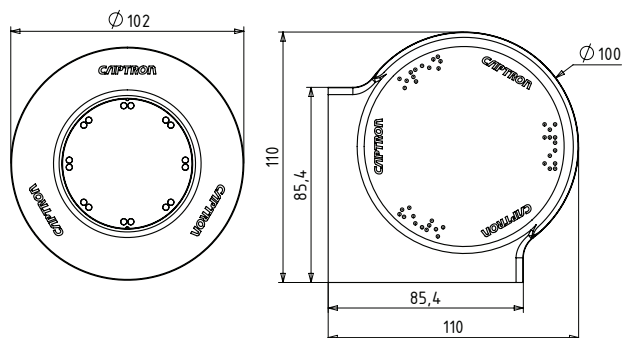

Farbvarianten
 Available colours

(Weitere Farben auf Anfrage möglich)
 (Other colours available on request)

Winkelvarianten
 Available angles

CHT6-6 (Eckmontage)

CHT6-6 (Corner mounting)

Außen
Outside

Innen
Inside

Anschlussbelegung P (semi-automatic)

Connection diagram P

Stecker JST

Connector JST

1 3 4 2

Technische Daten bei 24 V und 20 °C Technical data at 24 V and 20 °C

Betriebsspannung <i>Supply voltage</i>	DC 24 V (16,8...32 V)
Laststrom <i>Load current</i>	Max. 400 mA
Ausgang <i>Output</i>	PNP-NO
Ausgangsimpuls <i>Output signal</i>	Max. 1,2 sek. <i>Max. 1,2 sec.</i>
LED 1	8 grüne LEDs <i>8 green LEDs</i>
LED 2	8 rote LEDs <i>8 red LEDs</i>
Verpolungsschutz <i>Reverse polarity protection</i>	Schutz aller Leitungen <i>Protection of all lines</i>
Kurzschlusschutz <i>Short-circuit protection</i>	Kurzschluss- und überlastsicher <i>Short-circuit and overload protection</i>
Spannungsabfall <i>Voltage drop</i>	Max. 3 V bei 400 mA <i>Max. 3 V at 400 mA</i>
Stromaufnahme <i>Current consumption</i>	Max. 20 mA bei 24 V <i>Max. 20 mA at 24 V</i>
Betriebstemperatur <i>Operating temperature</i>	-30...+80 °C
Schutzgrad IP <i>Degree of protection</i>	Frontseite IP69K, Stecker IP20 <i>Front- and backside IP69K, connector IP20</i>
Betätigungsart <i>Type of operation</i>	Kapazitiv <i>Capacitive</i>
Betätigungskraft <i>Operation force</i>	Keine Betätigungskraft notwendig <i>No operation force required</i>
Anschluss <i>Connection</i>	Stecker JST <i>Connector JST</i>