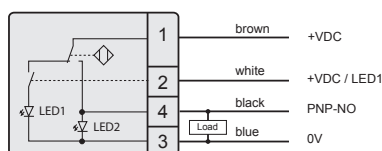

Anschlussbelegung P (semi-automatic)

Connection diagram P

Stecker JST

Connector JST

1 3 4 2

Technische Daten bei 24 V und 20 °C Technical data at 24 V and 20 °C

Betriebsspannung <i>Supply voltage</i>	DC 24 V (16,8...32 V)
Laststrom <i>Load current</i>	Max. 400 mA
Ausgang <i>Output</i>	PNP-NO
Ausgangsimpuls <i>Output signal</i>	Max. 1,2 sek. <i>Max. 1,2 sec.</i>
LED 1	8 grüne LEDs <i>8 green LEDs</i>
LED 2	8 rote LEDs <i>8 red LEDs</i>
Verpolungsschutz <i>Reverse polarity protection</i>	Schutz aller Leitungen <i>Protection of all lines</i>
Kurzschlusschutz <i>Short-circuit protection</i>	Kurzschluss- und überlastsicher <i>Short-circuit and overload protection</i>
Spannungsabfall <i>Voltage drop</i>	Max. 3 V bei 400 mA <i>Max. 3 V at 400 mA</i>
Stromaufnahme <i>Current consumption</i>	Max. 20 mA bei 24 V <i>Max. 20 mA at 24 V</i>
Betriebstemperatur <i>Operating temperature</i>	-30...+80 °C
Schutzgrad IP <i>Degree of protection</i>	Frontseite IP69K, Stecker IP20 <i>Front- and backside IP69K, connector IP20</i>
Betätigungsart <i>Type of operation</i>	Kapazitiv <i>Capacitive</i>
Betätigungskraft <i>Operation force</i>	Keine Betätigungskraft notwendig <i>No operation force required</i>
Anschluss <i>Connection</i>	Stecker JST <i>Connector JST</i>

Архангельск (8182)63-90-72
Астана +7(7172)727-132
Белгород (4722)40-23-64
Брянск (4832)59-03-52
Владивосток (423)249-28-31
Волгоград (844)278-03-48
Вологда (8172)26-41-59
Воронеж (473)204-51-73

Екатеринбург (343)384-55-89
Иваново (4932)77-34-06
Ижевск (3412)26-03-58
Казань (843)206-01-48
Калининград (4012)72-03-81
Калуга (4842)92-23-67
Кемерово (3842)65-04-62
Киров (8332)68-02-04

Краснодар (861)203-40-90
Красноярск (391)204-63-61
Курск (4712)77-13-04
Липецк (4742)52-20-81
Магнитогорск (3519)55-03-13
Москва (495)268-04-70
Мурманск (8152)59-64-93
Набережные Челны (8552)20-53-41

Нижний Новгород (831)429-08-12
Новокузнецк (3843)20-46-81
Новосибирск (383)227-86-73
Орел (4862)44-53-42
Оренбург (3532)37-68-04
Пенза (8412)22-31-16
Пермь (342)205-81-47
Ростов-на-Дону (863)308-18-15

Рязань (4912)46-61-64
Самара (846)206-03-16
Санкт-Петербург (812)309-46-40
Саратов (845)249-38-78
Смоленск (4812)29-41-54
Сочи (862)225-72-31
Ставрополь (8652)20-65-13
Тверь (4822)63-31-35

Томск (3822)98-41-53
Тула (4872)74-02-29
Тюмень (3452)66-21-18
Ульяновск (8422)24-23-59
Уфа (347)229-48-12
Челябинск (351)202-03-61
Череповец (8202)49-02-64
Ярославль (4852)69-52-93