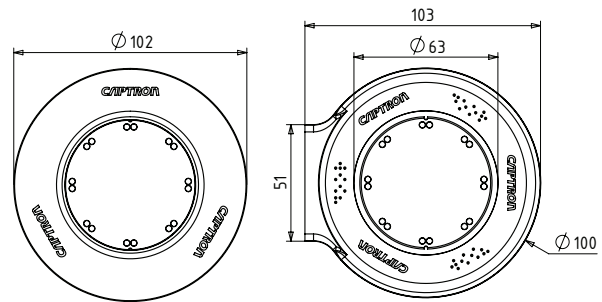

Единый адрес для всех регионов: сна@nt-rt.ru || www.catron.nt-rt.ru

CHT5 MONTAGE HINTER GLAS

CHT5 MOUNTING BEHIND GLASS

CHT5-1 (Standard) CHT5-1 (Standard)

Außen
 Outside

Innen
 Inside

Beispiele für mögliche
 erhabene Piktogramme
 Examples of possible
 tactile pictograms

Farbvarianten
 Available colours

(Weitere Farben auf Anfrage möglich)
 (Other colours available on request)

Winkelvarianten
 Available angles

CHT5-6 (Eckmontage)

CHT5-6 (Corner mounting)

Außen
Outside

Innen
Inside

Anschlussbelegung P (semi-automatic)

Connection diagram P

Stecker JST

Connector JST

1 3 4 2

Technische Daten bei 24 V und 20 °C Technical data at 24 V and 20 °C

Betriebsspannung <i>Supply voltage</i>	DC 24 V (16,8...32 V) / Option: DC 110 V (77...144 V)
Laststrom <i>Load current</i>	Max. 400 mA
Ausgang <i>Output</i>	PNP-NO
Ausgangsimpuls <i>Output signal</i>	Max. 1,2 sek. <i>Max. 1,2 sec.</i>
LED 1	16 grüne LEDs <i>16 green LEDs</i>
LED 2	16 rote LEDs <i>16 red LEDs</i>
Verpolungsschutz <i>Reverse polarity protection</i>	Schutz aller Leitungen <i>Protection of all lines</i>
Kurzschlusschutz <i>Short-circuit protection</i>	Kurzschluss- und überlastsicher <i>Short-circuit and overload protection</i>
Spannungsabfall <i>Voltage drop</i>	Max. 3 V bei 400 mA <i>Max. 3V at 400 mA</i>
Stromaufnahme <i>Current consumption</i>	Max. 30 mA bei 24 V <i>Max. 30 mA at 24 V</i>
Betriebstemperatur <i>Operating temperature</i>	-30...+80 °C
Schutzgrad IP <i>Degree of protection</i>	Front- und Rückseite IP69K, Stecker IP20 <i>Front- and backside IP69K, connector IP20</i>
Betätigungsart <i>Type of operation</i>	Kapazitiv <i>Capacitive</i>
Betätigungskraft <i>Operation force</i>	Keine Betätigungskraft notwendig <i>No operation force required</i>
Anschluss <i>Connection</i>	Stecker JST <i>Connector JST</i>