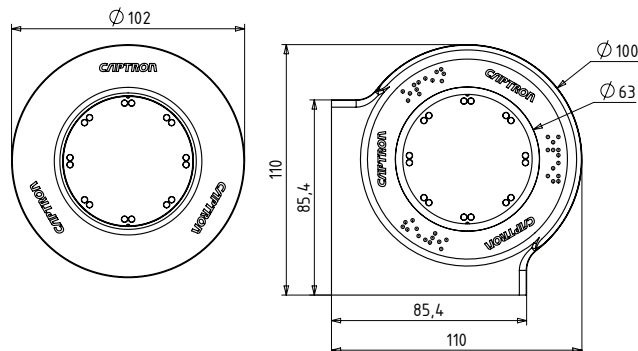

Farbvarianten
 Available colours

(Weitere Farben auf Anfrage möglich)
 (Other colours available on request)

Winkelvarianten
 Available angles

CHT5-6 (Eckmontage)

CHT5-6 (Corner mounting)

Außen
Outside

Innen
Inside

Anschlussbelegung P (semi-automatic)

Connection diagram P

Stecker JST

Connector JST

1 3 4 2

Technische Daten bei 24 V und 20 °C Technical data at 24 V and 20 °C

Betriebsspannung <i>Supply voltage</i>	DC 24 V (16,8...32 V) / Option: DC 110 V (77...144 V)
Laststrom <i>Load current</i>	Max. 400 mA
Ausgang <i>Output</i>	PNP-NO
Ausgangsimpuls <i>Output signal</i>	Max. 1,2 sek. <i>Max. 1,2 sec.</i>
LED 1	16 grüne LEDs <i>16 green LEDs</i>
LED 2	16 rote LEDs <i>16 red LEDs</i>
Verpolungsschutz <i>Reverse polarity protection</i>	Schutz aller Leitungen <i>Protection of all lines</i>
Kurzschlusschutz <i>Short-circuit protection</i>	Kurzschluss- und überlastsicher <i>Short-circuit and overload protection</i>
Spannungsabfall <i>Voltage drop</i>	Max. 3 V bei 400 mA <i>Max. 3V at 400 mA</i>
Stromaufnahme <i>Current consumption</i>	Max. 30 mA bei 24 V <i>Max. 30 mA at 24 V</i>
Betriebstemperatur <i>Operating temperature</i>	-30...+80 °C
Schutzgrad IP <i>Degree of protection</i>	Front- und Rückseite IP69K, Stecker IP20 <i>Front- and backside IP69K, connector IP20</i>
Betätigungsart <i>Type of operation</i>	Kapazitiv <i>Capacitive</i>
Betätigungskraft <i>Operation force</i>	Keine Betätigungskraft notwendig <i>No operation force required</i>
Anschluss <i>Connection</i>	Stecker JST <i>Connector JST</i>