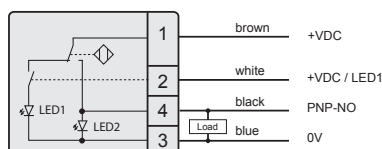

Farbvarianten
 Available colours

(Weitere Farben auf Anfrage möglich)
 (Other colours available on request)

Winkelvarianten
 Available angles

CHT5-6 (Eckmontage)

CHT5-6 (Corner mounting)

Außen
Outside

Innen
Inside

Anschlussbelegung P (semi-automatic)

Connection diagram P

Stecker JST

Connector JST

1 3 4 2

Technische Daten bei 24 V und 20 °C Technical data at 24 V and 20 °C

Betriebsspannung <i>Supply voltage</i>	DC 24 V (16,8...32 V) / Option: DC 110 V (77...144 V)
Laststrom <i>Load current</i>	Max. 400 mA
Ausgang <i>Output</i>	PNP-NO
Ausgangsimpuls <i>Output signal</i>	Max. 1,2 sek. <i>Max. 1,2 sec.</i>
LED 1	16 grüne LEDs <i>16 green LEDs</i>
LED 2	16 rote LEDs <i>16 red LEDs</i>
Verpolungsschutz <i>Reverse polarity protection</i>	Schutz aller Leitungen <i>Protection of all lines</i>
Kurzschlusschutz <i>Short-circuit protection</i>	Kurzschluss- und überlastsicher <i>Short-circuit and overload protection</i>
Spannungsabfall <i>Voltage drop</i>	Max. 3 V bei 400 mA <i>Max. 3V at 400 mA</i>
Stromaufnahme <i>Current consumption</i>	Max. 30 mA bei 24 V <i>Max. 30 mA at 24 V</i>
Betriebstemperatur <i>Operating temperature</i>	-30...+80 °C
Schutzgrad IP <i>Degree of protection</i>	Front- und Rückseite IP69K, Stecker IP20 <i>Front- and backside IP69K, connector IP20</i>
Betätigungsart <i>Type of operation</i>	Kapazitiv <i>Capacitive</i>
Betätigungskraft <i>Operation force</i>	Keine Betätigungskraft notwendig <i>No operation force required</i>
Anschluss <i>Connection</i>	Stecker JST <i>Connector JST</i>