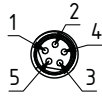

Benötigtes Zubehör AH4-1X9/CPM07  
 (110 mm x 110 mm)  
 Required accessory AH4-1X9/CPM07  
 (110 mm x 110 mm)

Alu natur  
 Aluminum  
 nature

**Stecker**  
*Connectors*

Stecker M8, 4-polig  
 Connector M8, 4-pole

Stecker M8, 5-polig  
 Connector M8, 5-pole

Stecker AMP 6,3, 4-polig  
 Connector AMP 6,3, 4-pole

Stecker JST 2.54, 5-polig  
 Connector JST 2.54, 5-pole

Einzellitzen, 200 mm mit Aderendhülsen  
 (Aderendhülsen mit Kunststoffkragen DIN 46228  
 Leitungsquerschnitt Litzen 0,25 mm<sup>2</sup>)