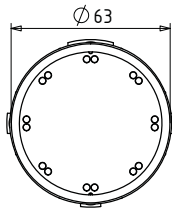

Архангельск (8182)63-90-72
Астана +7(7172)727-132
Белгород (4722)40-23-64
Брянск (4832)59-03-52
Владивосток (423)249-28-31
Волгоград (844)278-03-48
Вологда (8172)26-41-59
Воронеж (473)204-51-73

Екатеринбург (343)384-55-89
Иваново (4932)77-34-06
Ижевск (3412)26-03-58
Казань (843)206-01-48
Калининград (4012)72-03-81
Калуга (4842)92-23-67
Кемерово (3842)65-04-62
Киров (8332)68-02-04

Краснодар (861)203-40-90
Красноярск (391)204-63-61
Курск (4712)77-13-04
Липецк (4742)52-20-81
Магнитогорск (3519)55-03-13
Москва (495)268-04-70
Мурманск (8152)59-64-93
Набережные Челны (8552)20-53-41

Нижний Новгород (831)429-08-12
Новокузнецк (3843)20-46-81
Новосибирск (383)227-86-73
Орел (4862)44-53-42
Оренбург (3532)37-68-04
Пенза (8412)22-31-16
Пермь (342)205-81-47
Ростов-на-Дону (863)308-18-15

Рязань (4912)46-61-64
Самара (846)206-03-16
Санкт-Петербург (812)309-46-40
Саратов (845)249-38-78
Смоленск (4812)29-41-54
Сочи (862)225-72-31
Ставрополь (8652)20-65-13
Тверь (4822)63-31-35

Томск (3822)98-41-53
Тула (4872)74-02-29
Тюмень (3452)66-21-18
Ульяновск (8422)24-23-59
Уфа (347)229-48-12
Челябинск (351)202-03-61
Череповец (8202)49-02-64
Ярославль (4852)69-52-93

Единый адрес для всех регионов: сна@nt-rt.ru || www.captron.nt-rt.ru

САРТРОН

СНТ4-0
СНТ4-0