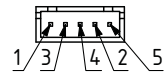

Архангельск (8182)63-90-72
Астана +7(7172)727-132
Белгород (4722)40-23-64
Брянск (4832)59-03-52
Владивосток (423)249-28-31
Волгоград (844)278-03-48
Вологда (8172)26-41-59
Воронеж (473)204-51-73

Екатеринбург (343)384-55-89
Иваново (4932)77-34-06
Ижевск (3412)26-03-58
Казань (843)206-01-48
Калининград (4012)72-03-81
Калуга (4842)92-23-67
Кемерово (3842)65-04-62
Киров (8332)68-02-04

Краснодар (861)203-40-90
Красноярск (391)204-63-61
Курск (4712)77-13-04
Липецк (4742)52-20-81
Магнитогорск (3519)55-03-13
Москва (495)268-04-70
Мурманск (8152)59-64-93
Набережные Челны (8552)20-53-41

Нижний Новгород (831)429-08-12
Новокузнецк (3843)20-46-81
Новосибирск (383)227-86-73
Орел (4862)44-53-42
Оренбург (3532)37-68-04
Пенза (8412)22-31-16
Пермь (342)205-81-47
Ростов-на-Дону (863)308-18-15

Рязань (4912)46-61-64
Самара (846)206-03-16
Санкт-Петербург (812)309-46-40
Саратов (845)249-38-78
Смоленск (4812)29-41-54
Сочи (862)225-72-31
Ставрополь (8652)20-65-13
Тверь (4822)63-31-35

Томск (3822)98-41-53
Тула (4872)74-02-29
Тюмень (3452)66-21-18
Ульяновск (8422)24-23-59
Уфа (347)229-48-12
Челябинск (351)202-03-61
Череповец (8202)49-02-64
Ярославль (4852)69-52-93

Единый адрес для всех регионов: сна@nt-rt.ru || www.captron.nt-rt.ru

САРТРОН

СНТ4-0
СНТ4-0

- Für den Einbau in robustes Metallgehäuse (Alu eloxiert) geeignet
- Suitable for mounting in robust metal housing (aluminum anodized)

Benötigtes Zubehör AH4-1X9/CPM07
(110 mm x 110 mm)
Required accessory AH4-1X9/CPM07
(110 mm x 110 mm)

Alu natur
Aluminum
nature

Stecker
Connectors

Stecker JST 2.54, 5-polig
Connector JST 2.54, 5-pole