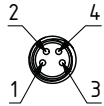

Единый адрес для всех регионов: [сна@nt-rt.ru](mailto:сна@nt-rt.ru) || [www.captron.nt-rt.ru](http://www.captron.nt-rt.ru)

**САРТРОН**

**СНТ4-0**  
*СНТ4-0*

- Für den Einbau in robustes Metallgehäuse (Alu eloxiert) geeignet
- Suitable for mounting in robust metal housing (aluminum anodized)

Benötigtes Zubehör AH4-1X9/CPM07  
 (110 mm x 110 mm)  
 Required accessory AH4-1X9/CPM07  
 (110 mm x 110 mm)

Alu natur  
 Aluminum  
 nature

**Stecker**  
*Connectors*

Stecker M8, 4-polig  
 Connector M8, 4-pole