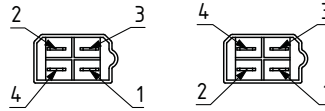

Benötigtes Zubehör AH4-1X9/CPM07  
 (110 mm x 110 mm)  
 Required accessory AH4-1X9/CPM07  
 (110 mm x 110 mm)

Alu natur  
 Aluminum  
 nature

**Stecker**  
*Connectors*

Stecker M8, 4-polig  
 Connector M8, 4-pole

Stecker M8, 5-polig  
 Connector M8, 5-pole

Stecker AMP 6,3, 4-polig  
 Connector AMP 6,3, 4-pole

Stecker JST 2.54, 5-polig  
 Connector JST 2.54, 5-pole

Einzellitzen, 200 mm mit Aderendhülsen  
 (Aderendhülsen mit Kunststoffkragen DIN 46228  
 Leitungsquerschnitt Litzen 0,25 mm<sup>2</sup>)