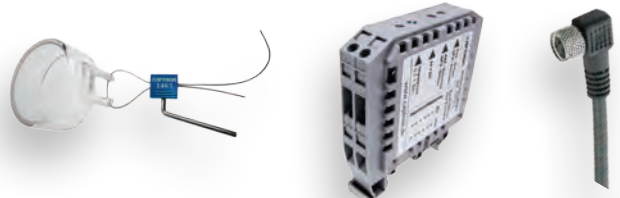

Архангельск (8182)63-90-72
Астана +7(7172)727-132
Белгород (4722)40-23-64
Брянск (4832)59-03-52
Владивосток (423)249-28-31
Волгоград (844)278-03-48
Вологда (8172)26-41-59
Воронеж (473)204-51-73

Екатеринбург (343)384-55-89
Иваново (4932)77-34-06
Ижевск (3412)26-03-58
Казань (843)206-01-48
Калининград (4012)72-03-81
Калуга (4842)92-23-67
Кемерово (3842)65-04-62
Киров (8332)68-02-04

Краснодар (861)203-40-90
Красноярск (391)204-63-61
Курск (4712)77-13-04
Липецк (4742)52-20-81
Магнитогорск (3519)55-03-13
Москва (495)268-04-70
Мурманск (8152)59-64-93
Набережные Челны (8552)20-53-41

Нижний Новгород (831)429-08-12
Новокузнецк (3843)20-46-81
Новосибирск (383)227-86-73
Орел (4862)44-53-42
Оренбург (3532)37-68-04
Пенза (8412)22-31-16
Пермь (342)205-81-47
Ростов-на-Дону (863)308-18-15

Рязань (4912)46-61-64
Самара (846)206-03-16
Санкт-Петербург (812)309-46-40
Саратов (845)249-38-78
Смоленск (4812)29-41-54
Сочи (862)225-72-31
Ставрополь (8652)20-65-13
Тверь (4822)63-31-35

Томск (3822)98-41-53
Тула (4872)74-02-29
Тюмень (3452)66-21-18
Ульяновск (8422)24-23-59
Уфа (347)229-48-12
Челябинск (351)202-03-61
Череповец (8202)49-02-64
Ярославль (4852)69-52-93

Единый адрес для всех регионов: сна@nt-rt.ru || www.captron.nt-rt.ru

CAPTRON

ZUBEHÖR

ACCESSORY